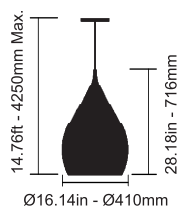

Designer **Harry Allen**

Pendente
Suspension Lamp / Colgante
Eclipse I

 1 x E26/27
(1 x 60W max)

Material: Estrutura em alumínio reciclável
Cores: Branco Fosco, Midnight Black, Sunrise Yellow e Timeless Metallic